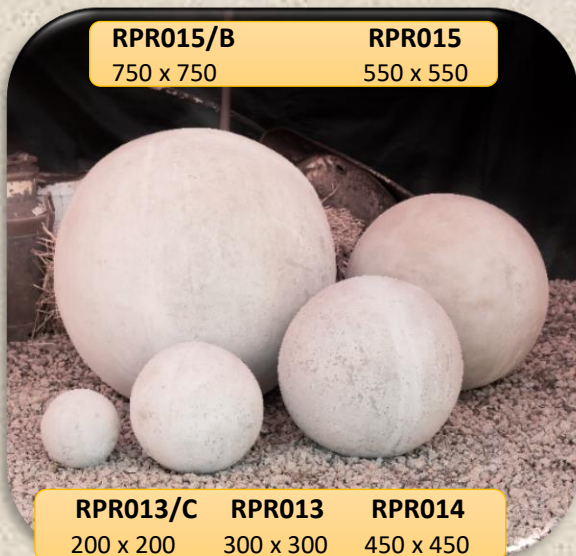

RPR013/C RPR013 RPR014
200 x 200 300 x 300 450 x 450

BALL RANGE

RPR015/B RPR015
750 x 750 550 x 550