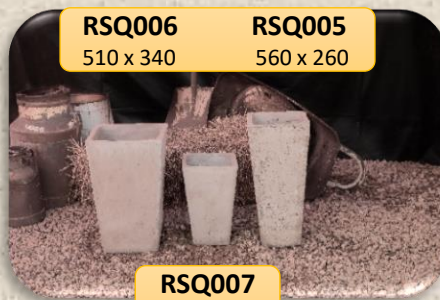

610 x 490

420 x 450

ANTIQUE POT RANGE

CLASSIC RANGE

HEXAGON RANGE

SQ6010 SQ6009

SQ6008 SQ6007

SQ6003 SQ6002

SQ6001

ROCK POTS SQUARE

RSQ009 RSQ010 RSQ011
740 x 530 550 x 430 375 x 300

RSQ006 RSQ005
510 x 340 560 x 260

RSQ007
370 x 240

RSQ003 RSQ004
940 x 410 610 x 440

RSQ004/B
420 x 480

RCU002 RCU003
400 x 500 400 x 1000