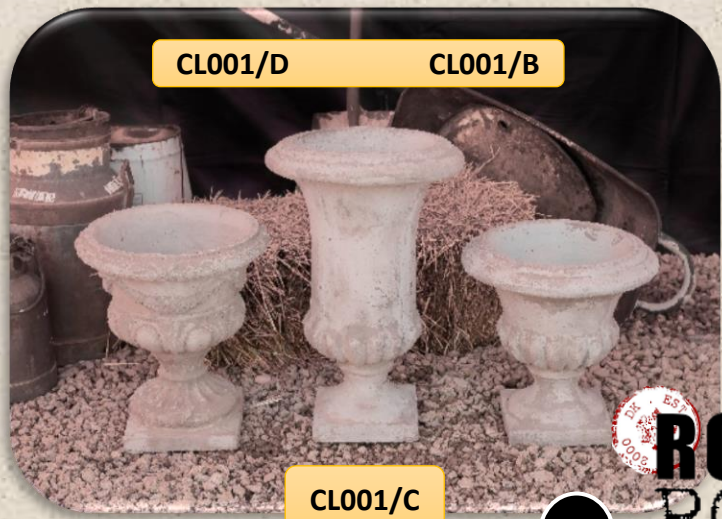

610 x 490

420 x 450

ANTIQUE POT RANGE

CLASSIC RANGE

HEXAGON RANGE

SQ6010 SQ6009

SQ6008 SQ6007

SQ6003 SQ6002